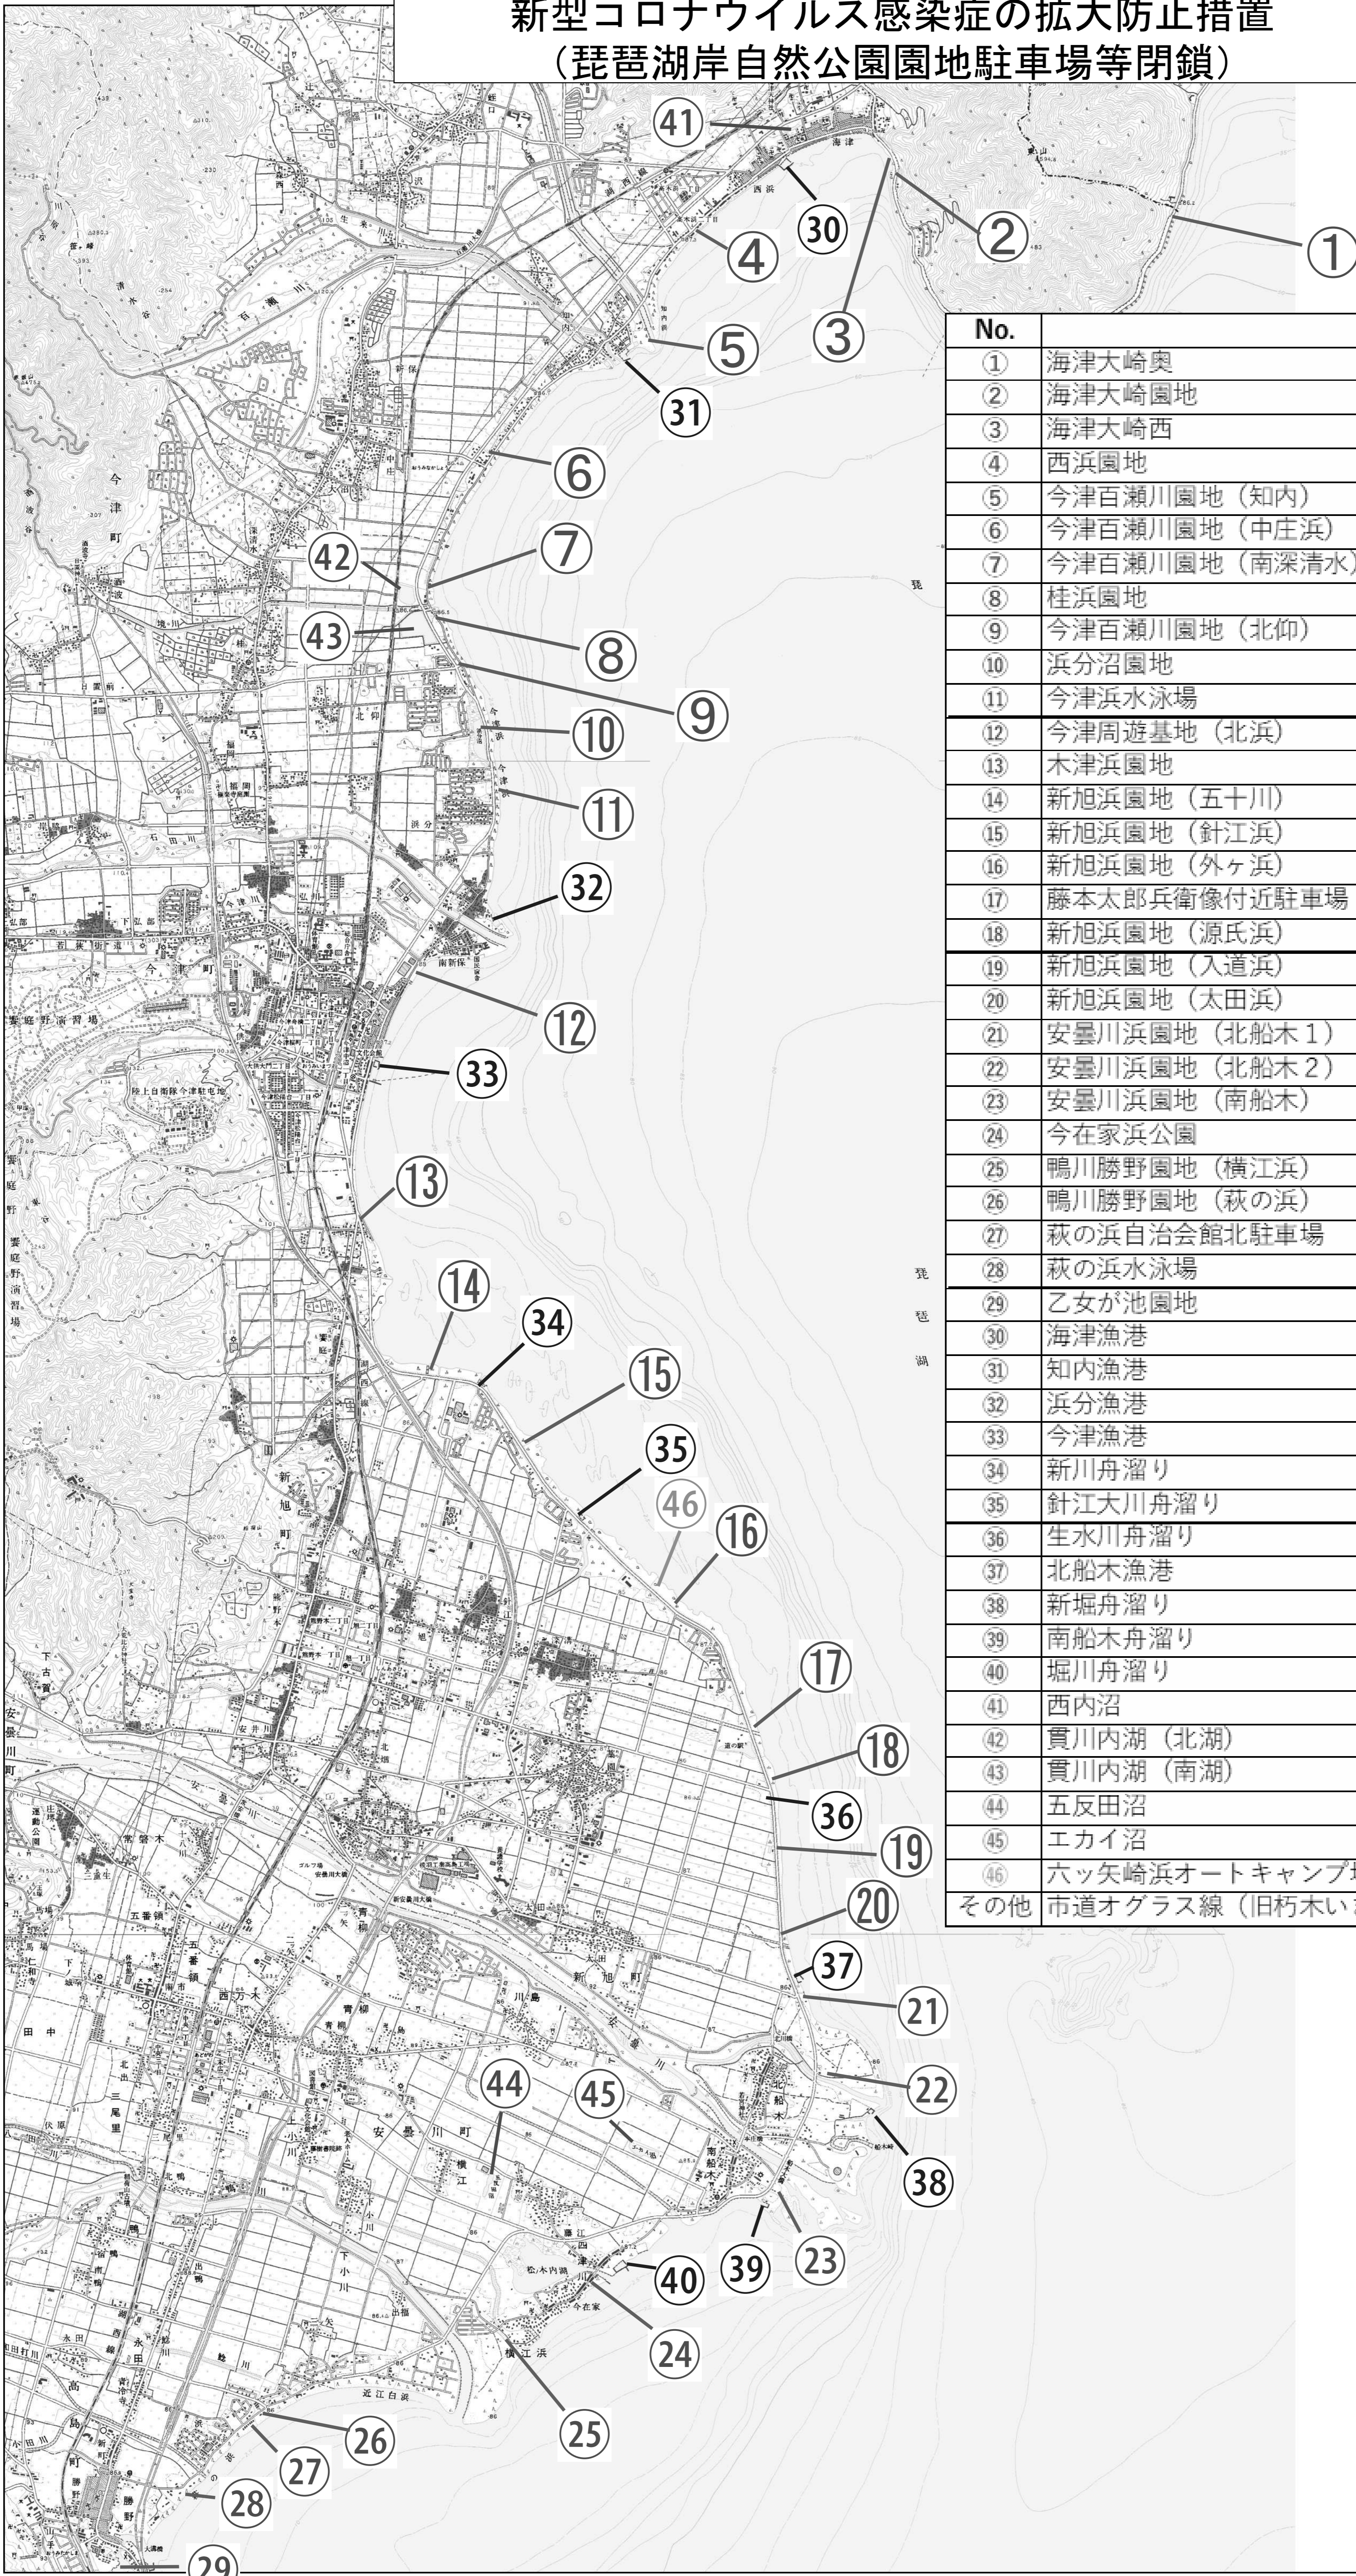

新型コロナウイルス感染症の拡大防止措置 (琵琶湖岸自然公園園地駐車場等閉鎖)

No.	名称
①	海津大崎奥
②	海津大崎園地
③	海津大崎西
④	西浜園地
⑤	今津百瀬川園地(知内)
⑥	今津百瀬川園地(中庄浜)
⑦	今津百瀬川園地(南深清水)
⑧	桂浜園地
⑨	今津百瀬川園地(北仰)
⑩	浜分沼園地
⑪	今津浜水泳場
⑫	今津周遊基地(北浜)
⑬	木津浜園地
⑭	新旭浜園地(五十川)
⑮	新旭浜園地(針江浜)
⑯	新旭浜園地(外ヶ浜)
⑰	藤本太郎兵衛像付近駐車場
⑱	新旭浜園地(源氏浜)
⑲	新旭浜園地(入道浜)
⑳	新旭浜園地(太田浜)
㉑	安曇川浜園地(北船木1)
㉒	安曇川浜園地(北船木2)
㉓	安曇川浜園地(南船木)
㉔	今在家浜公園
㉕	鴨川勝野園地(横江浜)
㉖	鴨川勝野園地(萩の浜)
㉗	萩の浜自治会館北駐車場
㉘	萩の浜水泳場
㉙	乙女が池園地
㉚	海津漁港
㉛	知内漁港
㉜	浜分漁港
㉝	今津漁港
㉞	新川舟溜り
㉟	針江大川舟溜り
㊱	生水川舟溜り
㊲	北船木漁港
㊳	新堀舟溜り
㊴	南船木舟溜り
㊵	堀川舟溜り
㊶	西内沼
㊷	貫川内湖(北湖)
㊸	貫川内湖(南湖)
㊹	五反田沼
㊺	エカイ沼
㊻	六ッ矢崎浜オートキャンプ場
その他	市道オガラス線(旧朽木いきものふれあいの里進入路)